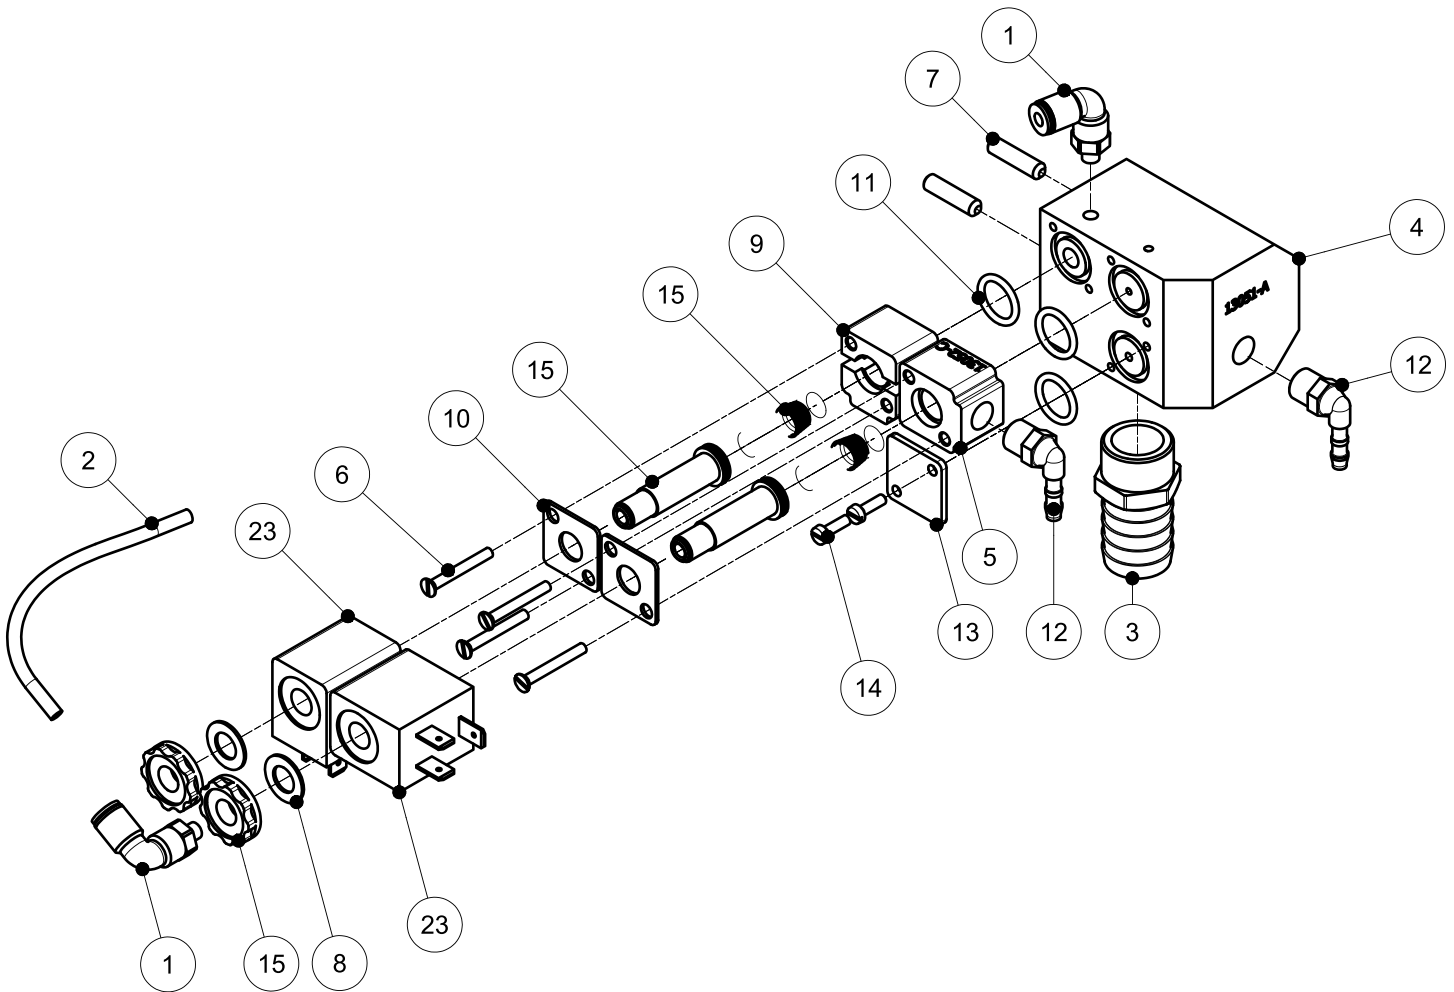

Seal Lid

PARTS BREAKDOWN

ITEM	MODEL
59009	VP-NL-0021-SN

Hinge

PARTS BREAKDOWN

ITEM	MODEL
59009	VP-NL-0021-SN

Air Valve

PARTS BREAKDOWN

ITEM	MODEL
59009	VP-NL-0021-SN

Transformer

PARTS BREAKDOWN

ITEM	MODEL
59009	VP-NL-0021-SN

Control Panel

PARTS BREAKDOWN

ITEM	MODEL
59009	VP-NL-0021-SN

Overall